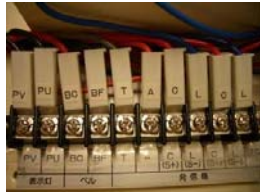

# 機器収容箱(通称「総合盤」)

: 埋込型

: 露出型

発信機と表示灯、ベルが一つの箱に収容されているもの(非常放送物件用にベルが内蔵されていないものもある)

露出BOX(ZBS-S1T)

単体で機器を手配した場合には電線は付属していない  
特)総合盤は機器(発信機・表示灯・ベル)も別手配!

プレートについてくる電線にはコネクタが付属している。そのコネクタを差込める端子がBOXに取付られている  
フックアウト孔にも注目!

# 表示灯

: 普通型

: 防滴型

FLP055D-W

白いパッキンは、取付部と表示灯の間に挟んで使用する。

黒いパッキンは表示灯グローブと本体の間に使用するもの。白+黒のパッキンセットは「FLP51.52.55ヨウパッキング」という品名で手配可。

OPI-R1(LED)

白熱球